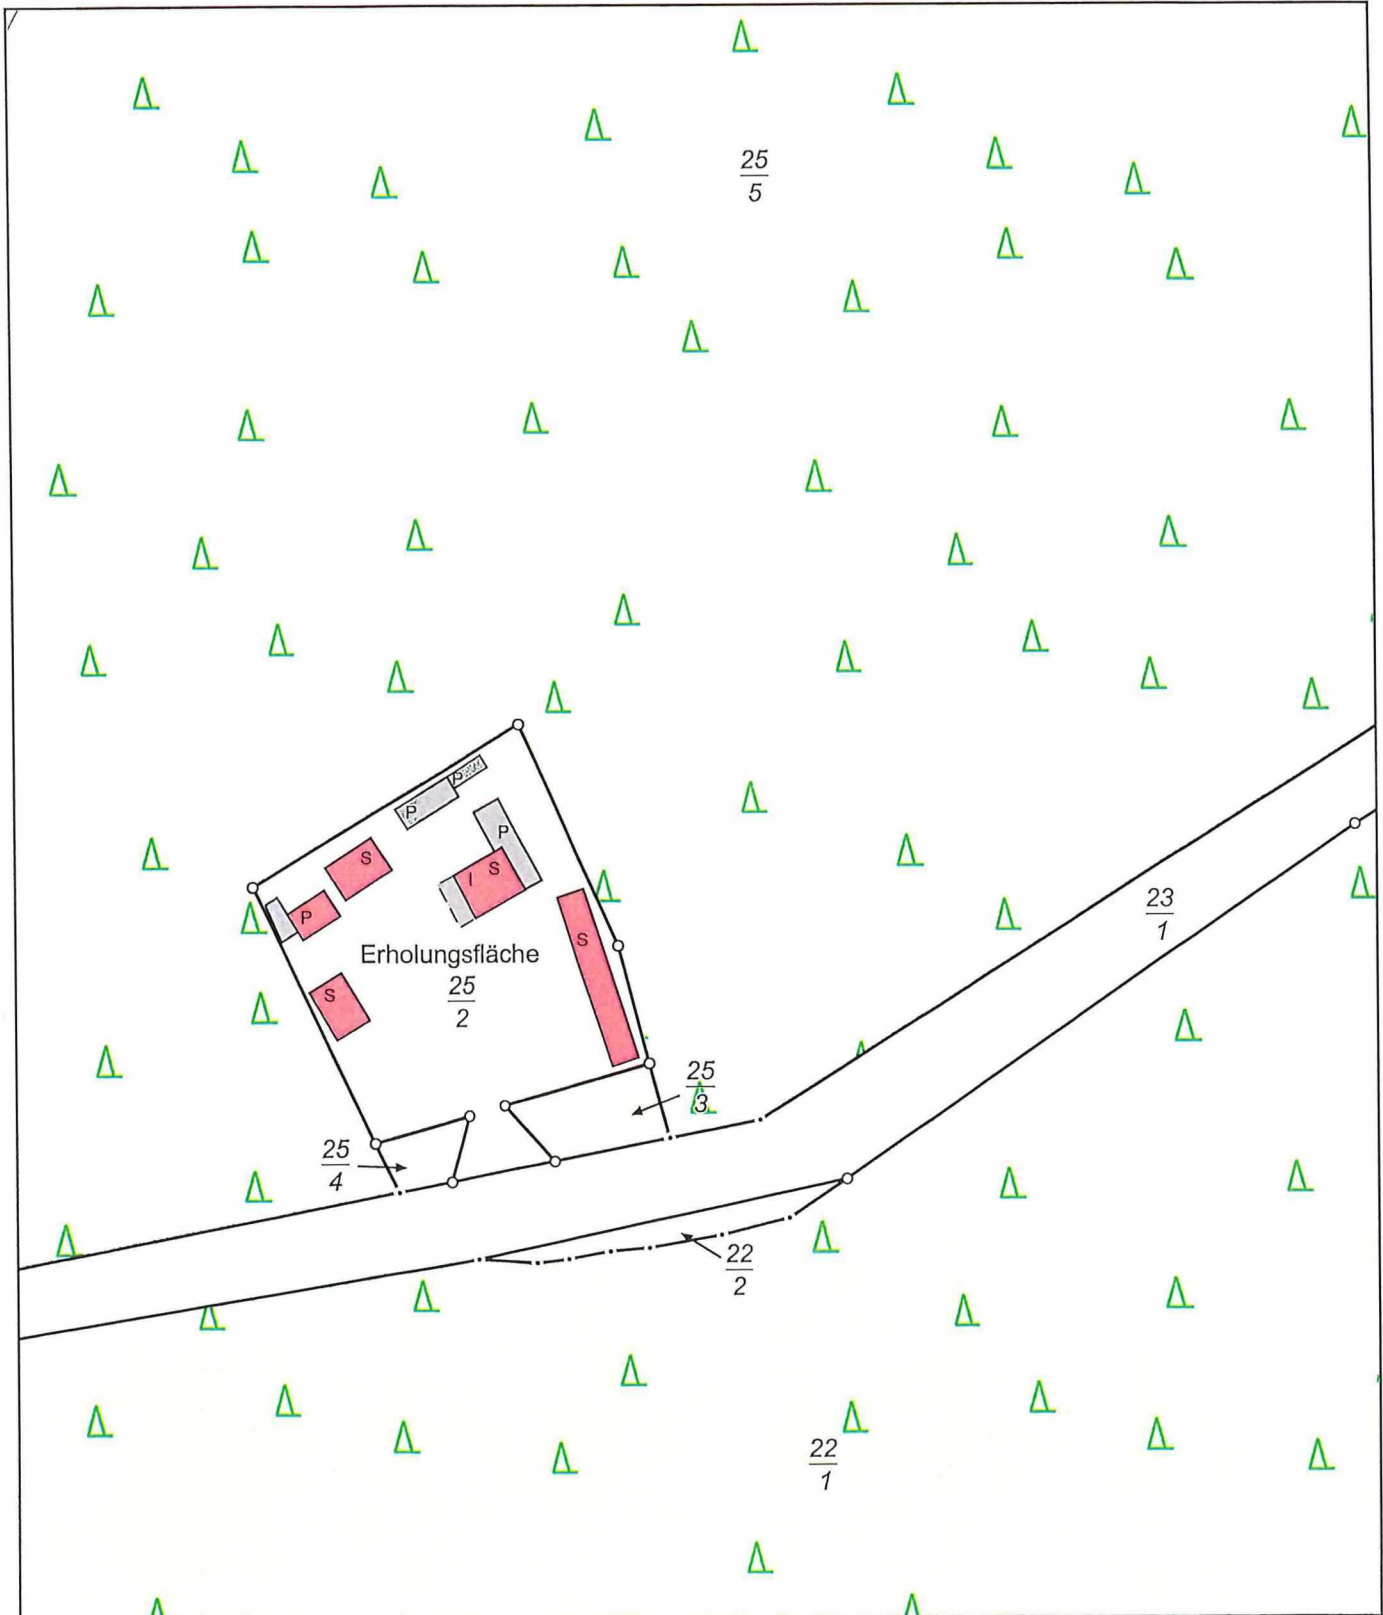

Erstellt am 09.09.2019

Gemarkung: Schwarz (13 1493)  
Flur: 4  
Flurstück: 25/2, 25/3, 25/4

Gemeinde: Schwarz (13 0 71 133)  
Landkreis Meckl. Seenplatte  
Lage: Am Zethner See

0 10 20 30 Meter

Maßstab 1:1000